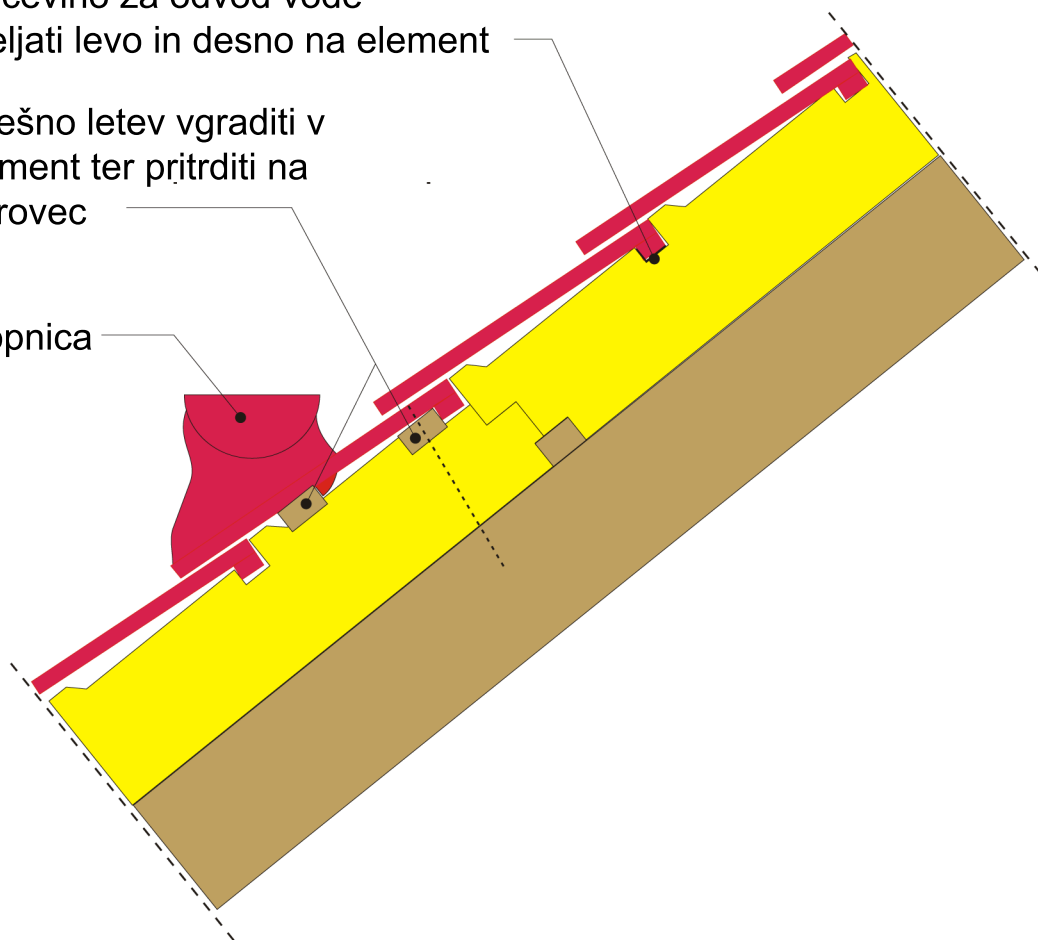

Pločevino za odvod vode  
speljati levo in desno na element

Strešno letev vgraditi v  
element ter pritrditi na  
špirovec

Stopnica

**BAYER**  
Dach  
Dämmsystem

Podrobna skica:  
Stopnica