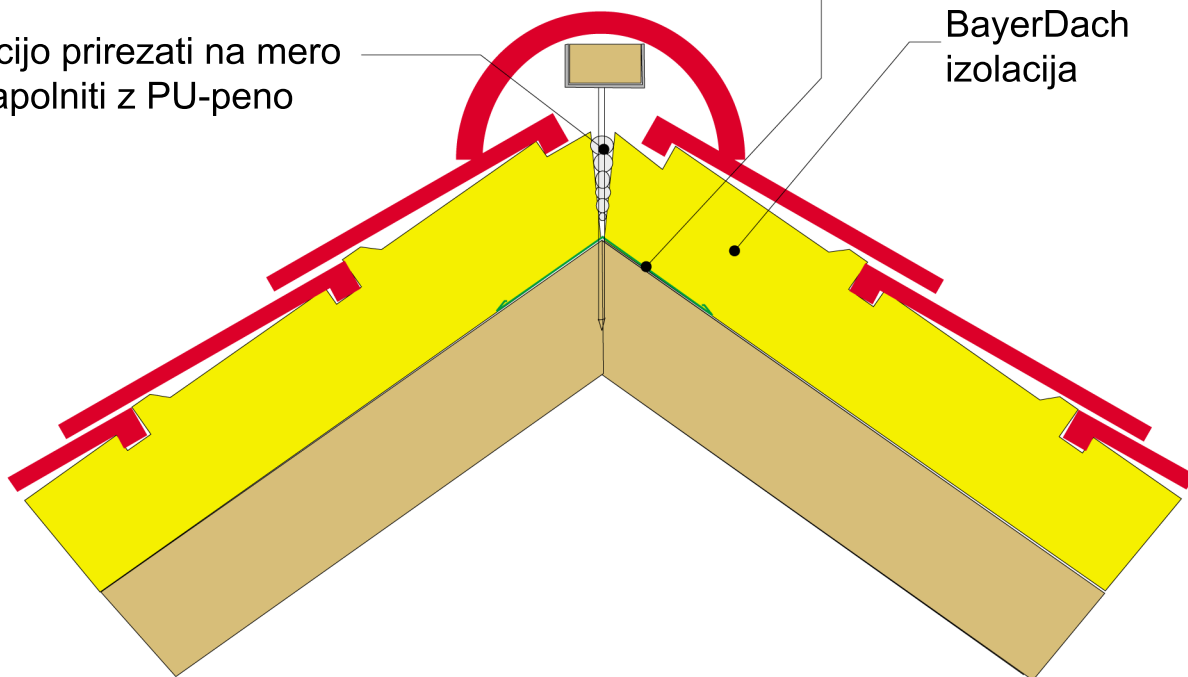

Pločevina 0,6 x 333 mm za naleganje
izolacije

Izolacijo prirezati na mero
ter zapolniti z PU-peno

BayerDach
izolacija

BAYER
Dach

Podrobna skica:
Sleme