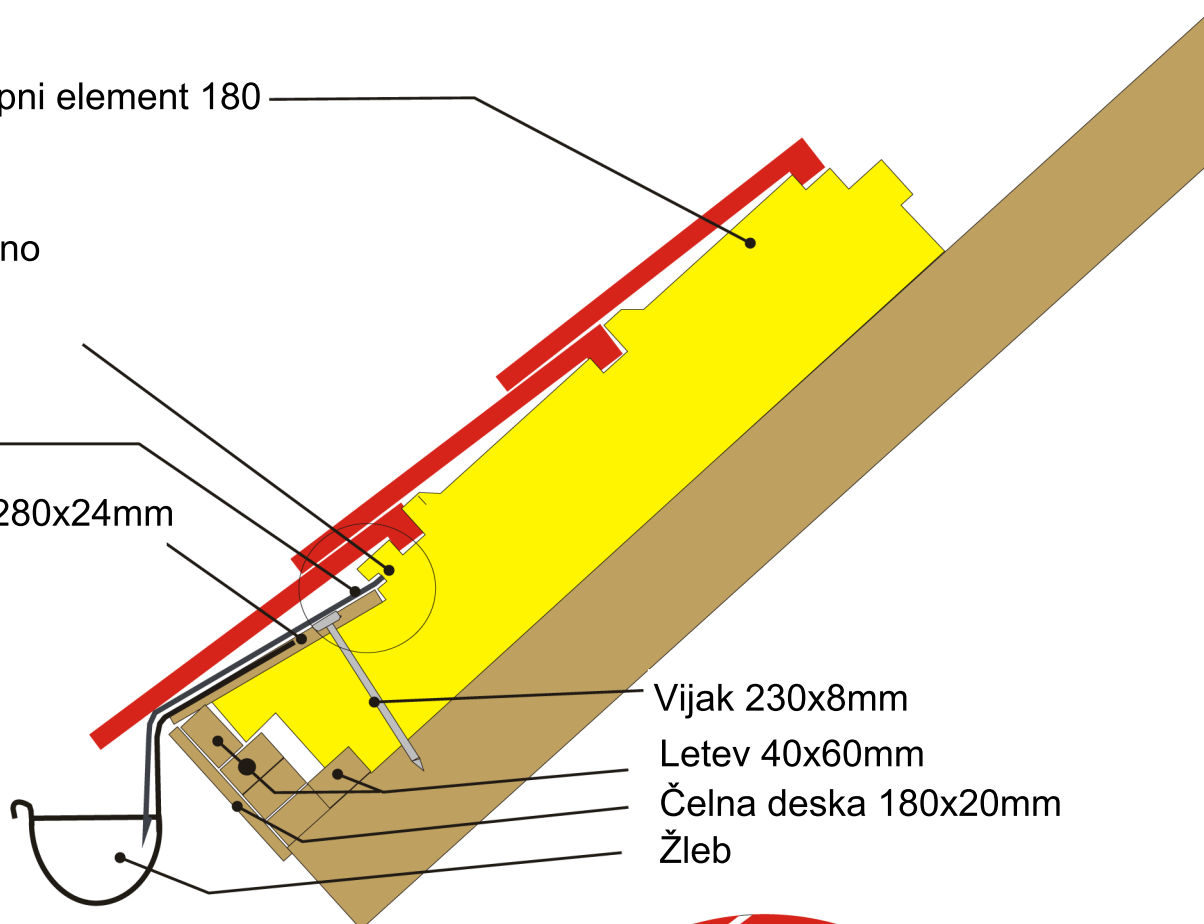

BayerDach kapni element 180

Kapno pločevino  
speljati v utor  
(Detail A)

Kapna  
pločevina

Kapna deska 280x24mm

Vijak 230x8mm

Letev 40x60mm

Čelna deska 180x20mm

Žleb

**BAYER**  
Dach  
Dämmsystem

Podrobna skica  
Kap pri debelini 180 mm