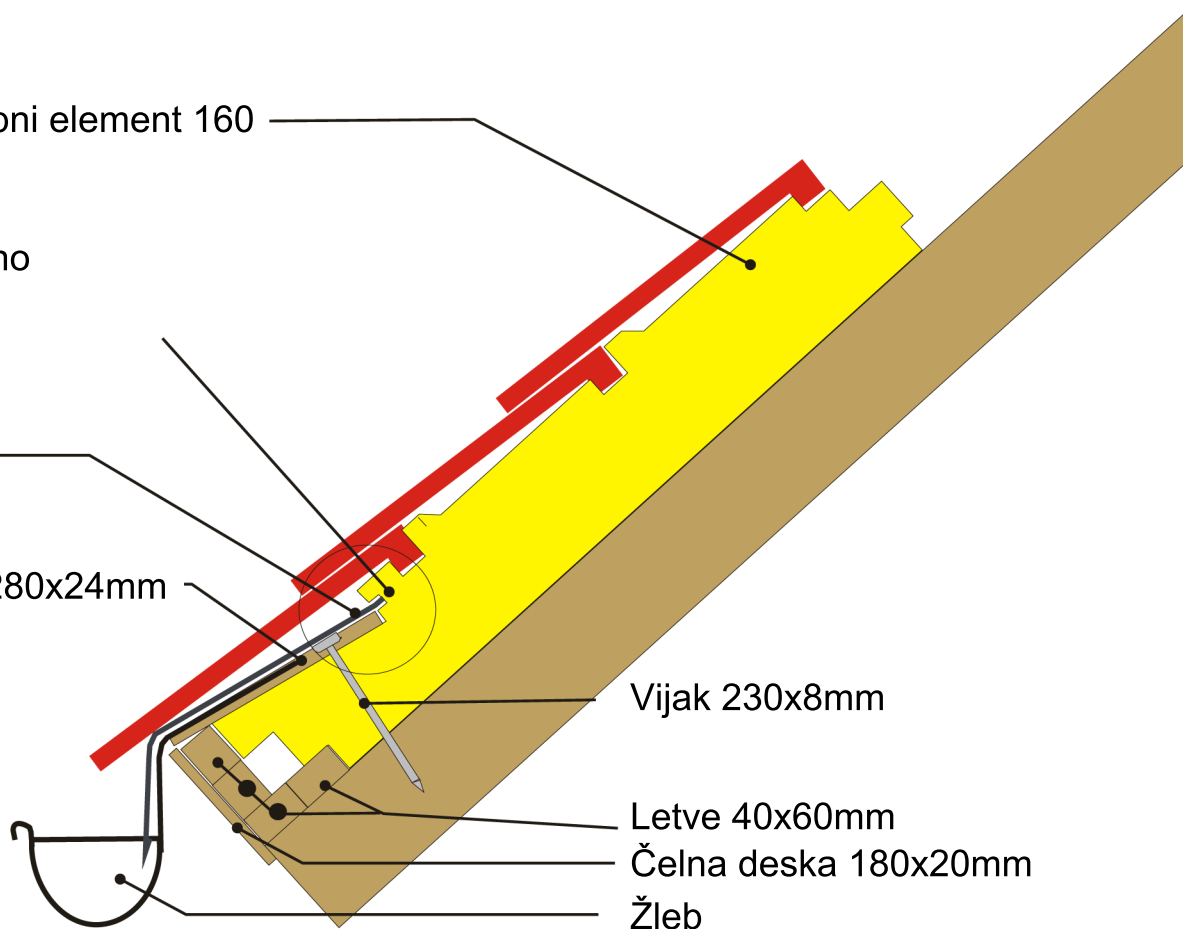

BayerDach kapni element 160

Kapno pločevino  
speljati v utor  
(Detail A)

Kapna  
pločevina

Kapna deska 280x24mm

Vijak 230x8mm

Letve 40x60mm

Čelna deska 180x20mm

Žleb

**BAYER**  
Dach  
Dämmsystem

Podrobna skica  
Kap pri debelini 160 mm