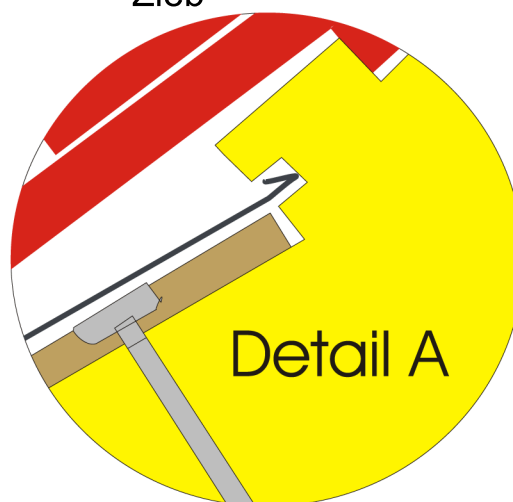

BayerDach kapni element 160

Kapno pločevino  
speljati v utor  
(Detail A)

Kapna  
pločevina

Kapna deska 280x24mm

Vijak 230x8mm

Letve 40x60mm

Čelna deska 180x20mm

Žleb

**BAYER**  
Dach  
Dämmsystem

Podrobna skica  
Kap pri debelini 160 mm